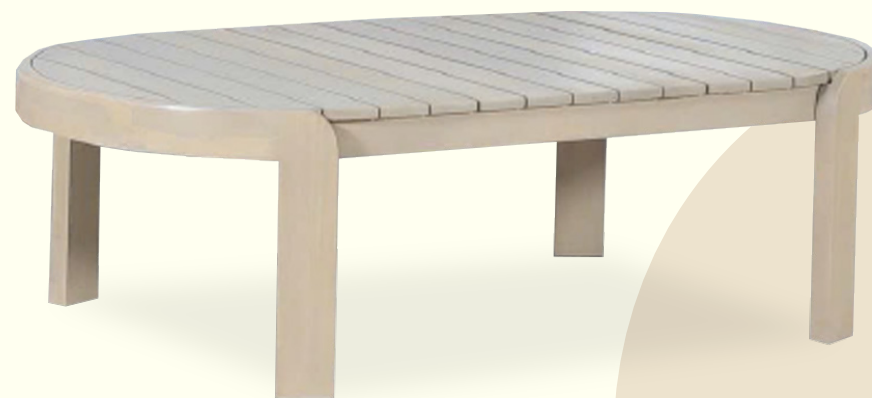

ЭСТЕТИКА ОТКРЫТЫХ ПРОСТРАНСТВ

Premium Veranda

РОСКОШЬ ОТКРЫТЫХ ПРОСТРАНСТВ

ЭСТЕТИКА ОТКРЫТЫХ ПРОСТРАНСТВ

Коллекция VOLARE

Овальный кофейный столик

Ширина: 1250 мм / Длина: 660 мм / Высота: 360 мм

Коллекция VOLARE